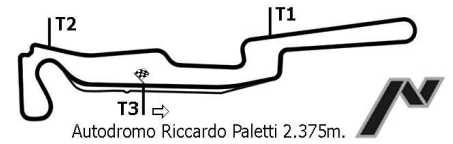

**Gordini Club
Feld 2
FELD 2**

TABELLONE GIRI RENNEN 2

POS	GRI	1	2	3	4	5	6	7	8	9	10
1.	310	310	310	310	310	310	310	310	310	310	310
2.	157	157	157	157	157	157	157	157	157	157	157
3.	326	153	153	153	153	153	153	153	153	153	153
4.	153	335	335	335	326	326	326	326	326	326	326
5.	335	326	326	326	335	335	335	335	335	335	335
6.	128	128	128	128	128	336	336	336	336	336	336
7.	349	349	349	336	336	336	128	128	128	128	128
8.	339	336	339	349	349	349	349	349	349	349	349
9.	124	339	336	339	339	339	339	339	339	339	339
10.	338	124	124	330	330	330	330	330	330	330	330
11.	343	211	330	124	124	124	124	124	124	124	124
12.	131	330	129	343	343	343	343	343	343	343	343
13.	122	129	343	131	131	131	131	131	131	131	131
14.	336	343	131	122	122	122	122	122	122	122	122
15.	211	131	122								
16.	180	122									
17.	129										
18.	330										
19.	342										